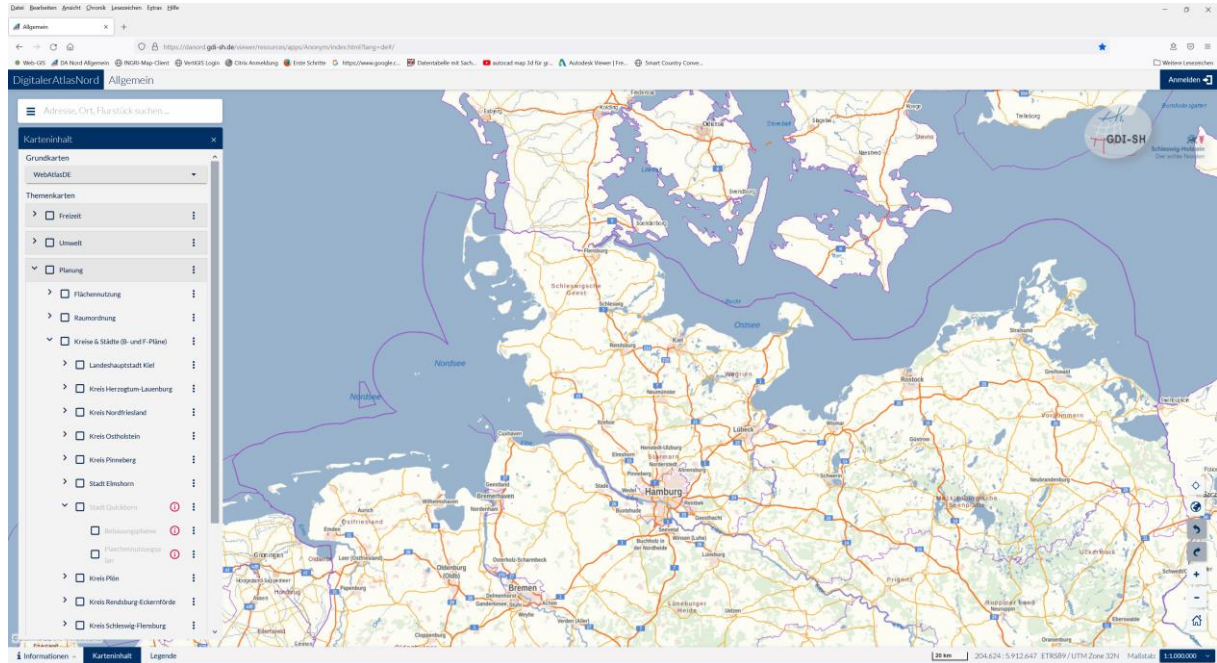

# Benutzererklärung

Der DA Nord ist das Geodatenportal des Landes Schleswig-Holstein.

In diesem Portal stellt die Stadt Quickborn und die Gemeinde Ellerau ihre Bebauungspläne für die Bürger zur Verfügung.

Wenn Sie auf den Link [Bebauungspläne](#) gehen erhalten Sie die Bebauungsplanübersicht. Haben Sie bitte ein wenig Geduld damit sich die Darstellung öffnen kann.

Wenn Sie den Inhaltsbaum aufklappen, können Sie die Struktur sehen.