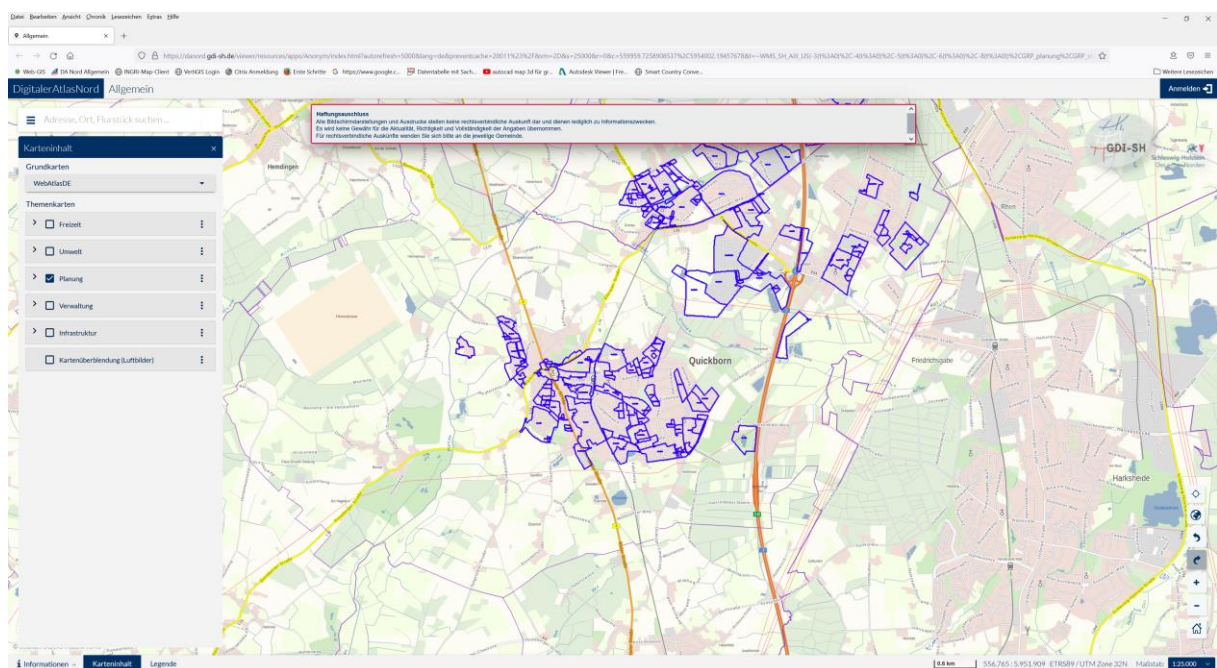

# Benutzererklärung

Der DA Nord ist das Geodatenportal des Landes Schleswig-Holstein.

In diesem Portal stellt die Stadt Quickborn und die Gemeinde Ellerau ihre Bebauungspläne für die Bürger zur Verfügung.

Wenn Sie auf den Link [Bebauungspläne](#) gehen erhalten Sie die Bebauungsplanübersicht. Haben Sie bitte ein wenig Geduld damit sich die Darstellung öffnen kann.

Wenn Sie den Inhaltsbaum aufklappen, können Sie die Struktur sehen.

Tippen Sie nun in den gewünschten Bebauungsplanring und es erscheint die Auswahl des hier geltenden Bebauungsplanes. Sie können unter Bebauungsplan, die dazugehörige Begründung und den textliche Festsetzung wählen. Bitte haben sie ein wenig Geduld.