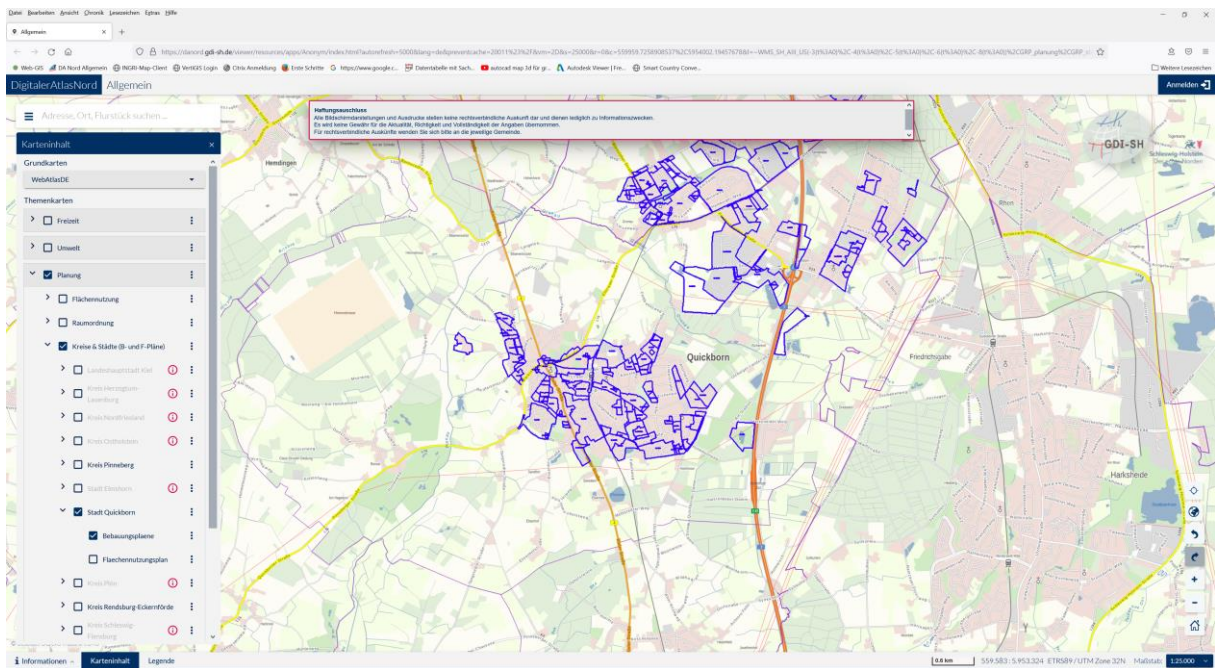

# Benutzererklärung

Der DA Nord ist das Geodatenportal des Landes Schleswig-Holstein.

In diesem Portal stellt die Stadt Quickborn und die Gemeinde Ellerau ihre Bebauungspläne für die Bürger zur Verfügung.

Wenn Sie auf den Link [Bebauungspläne](#) gehen erhalten Sie die Bebauungsplanübersicht. Haben Sie bitte ein wenig Geduld damit sich die Darstellung öffnen kann.

Wenn Sie den Inhaltsbaum aufklappen, können Sie die Struktur sehen.

Tippen Sie nun in den gewünschten Bebauungsplanring und es erscheint die Auswahl des hier geltenden Bebauungsplanes. Sie können unter Bebauungsplan, die dazugehörige Begründung und den textliche Festsetzung wählen. Bitte haben sie ein wenig Geduld.